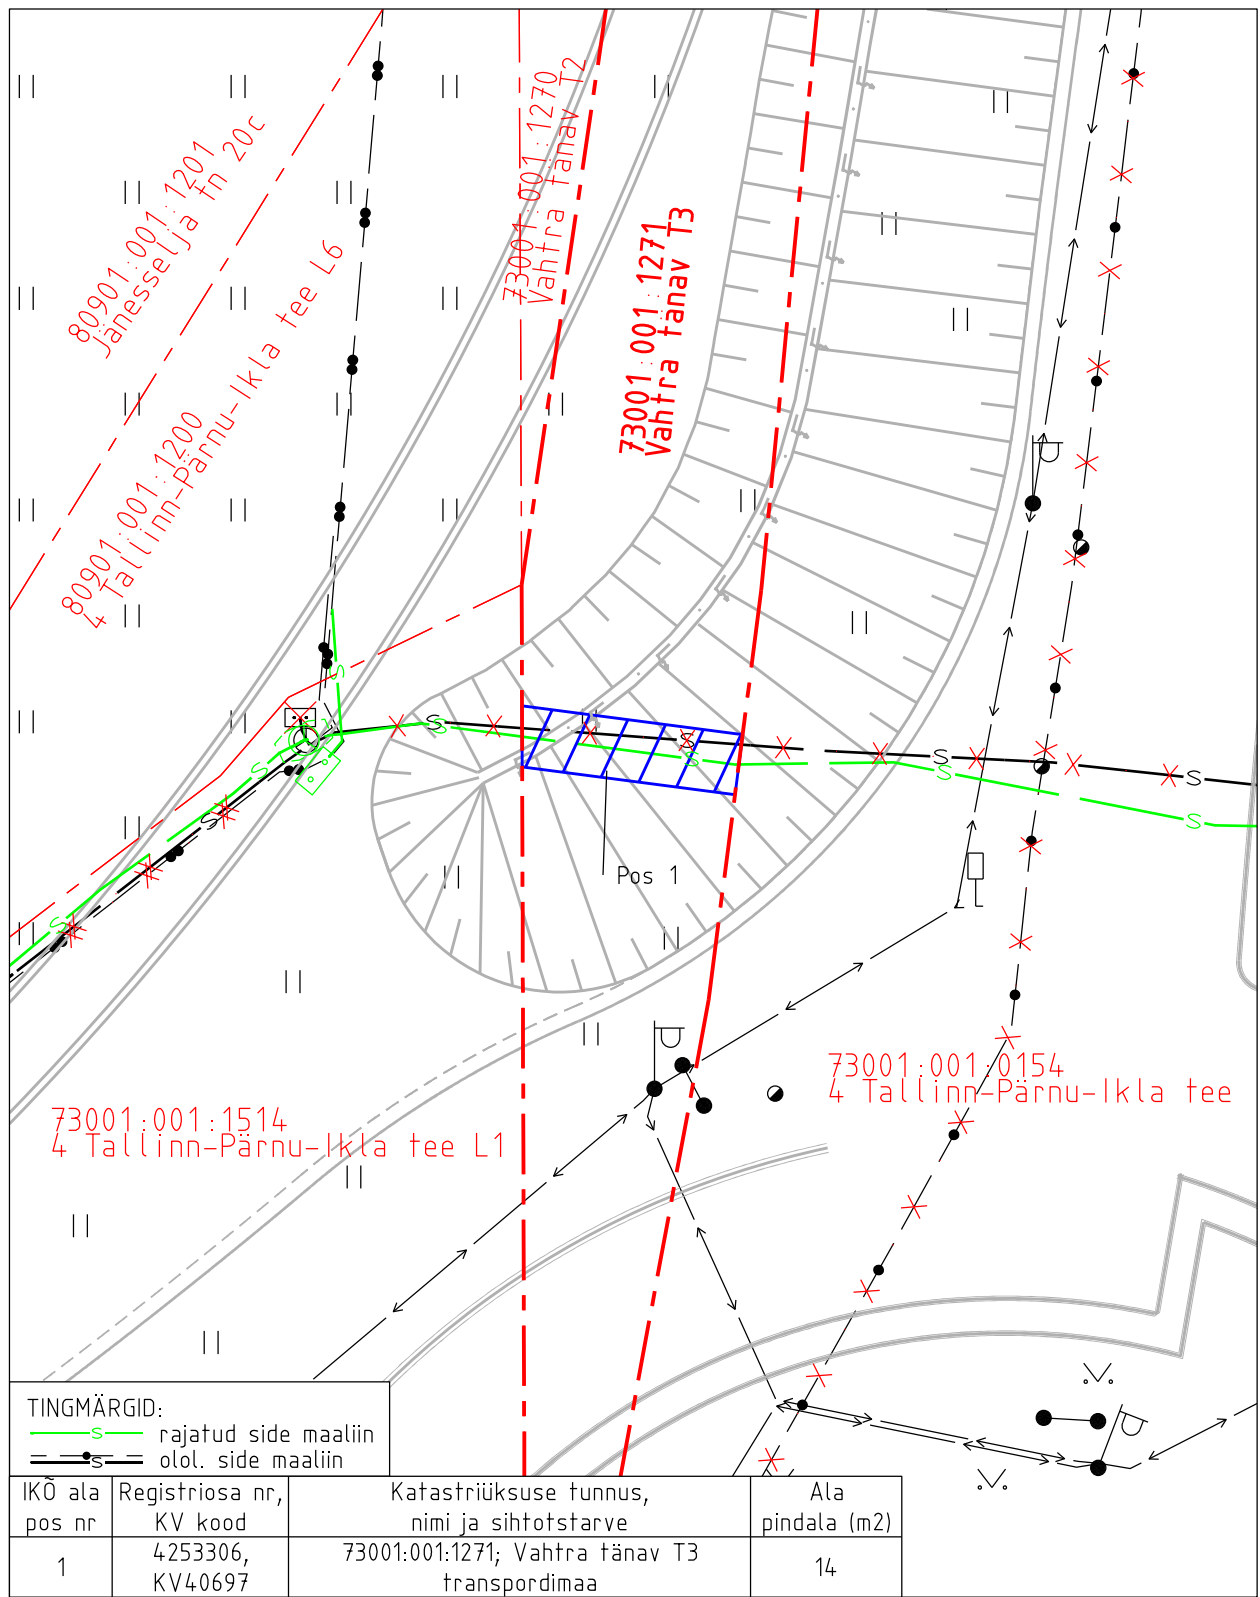

Isikliku kasutusõiguse asendiplaan

Kinnistu nimi: Vahtra tänav T3 (reg.nr 4253306)

Katastritunnus: 73001:001:1271

Asukoht: Pärnu maakond, Tori vald, Sauga alevik

Hepta Group Energy OÜ töö nr 23719

TINGMÄRGID:  
 —s— rajatud side maaliin  
 —●— olol. side maaliin

IKO ala pos nr	Registriosa nr, KV kood	Katastriüksuse tunnus, nimi ja sihtotstarve	Ala pindala (m2)
1	4253306, KV40697	73001:001:1271; Vahtra tänav T3 transpordimaa	14

- Isikliku kasutusõiguse pindala kokku ligikaudu 14 m<sup>2</sup>
- Koormatava katastriüksuse piir
- Katastriüksuste piirid (väljavõte 21.08.2024)

Plaan 7-1  
 M 1:250

Koostaja:  
 OÜ Kirjanurk